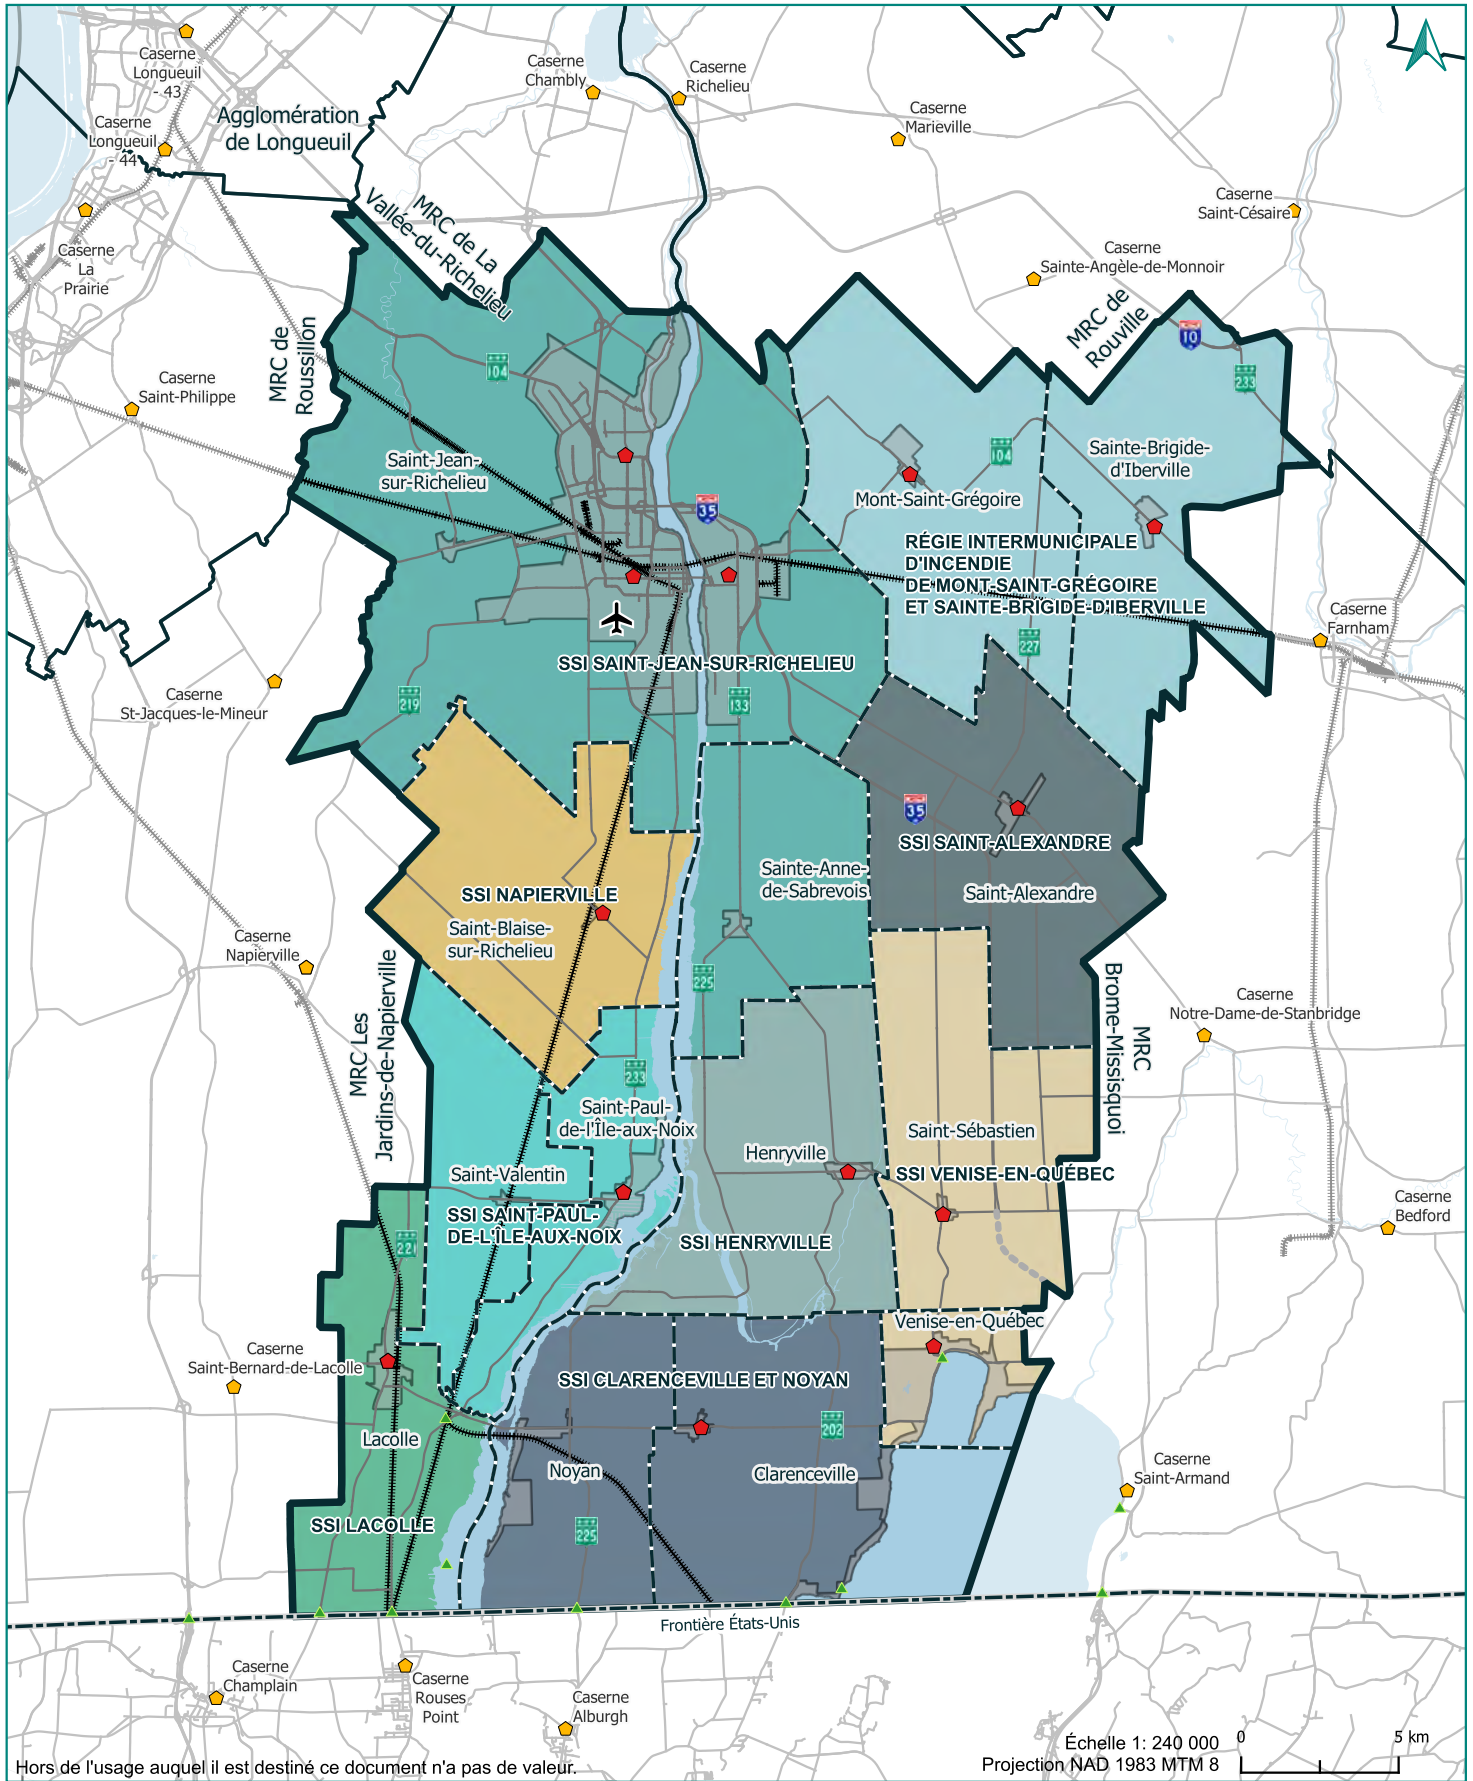

# Carte 7 : Territoire SSI – MRC du Haut-Richelieu

Hors de l'usage auquel il est destiné ce document n'a pas de valeur.

Réalisation : Isabelle Houle  
Vérification : Michelle Chabot  
Format papier : 8,5 x 11 po  
Date : 07-05-2024

- ♦ Caserne MRCHR
- ♦ Caserne hors MRCHR
- ✈ Aéroport
- ▲ Douane
- Frontière États-Unis
- Voie ferrée
- Réseau routier
- Prolongement A-35
- Étendue d'eau
- Limite de la MRC
- Limite MRC voisine
- Limite municipale
- Périmètre d'urbanisation

Sources : Adresses Québec 2023, Gouvernement du Québec 2023, MRCHR 2024.