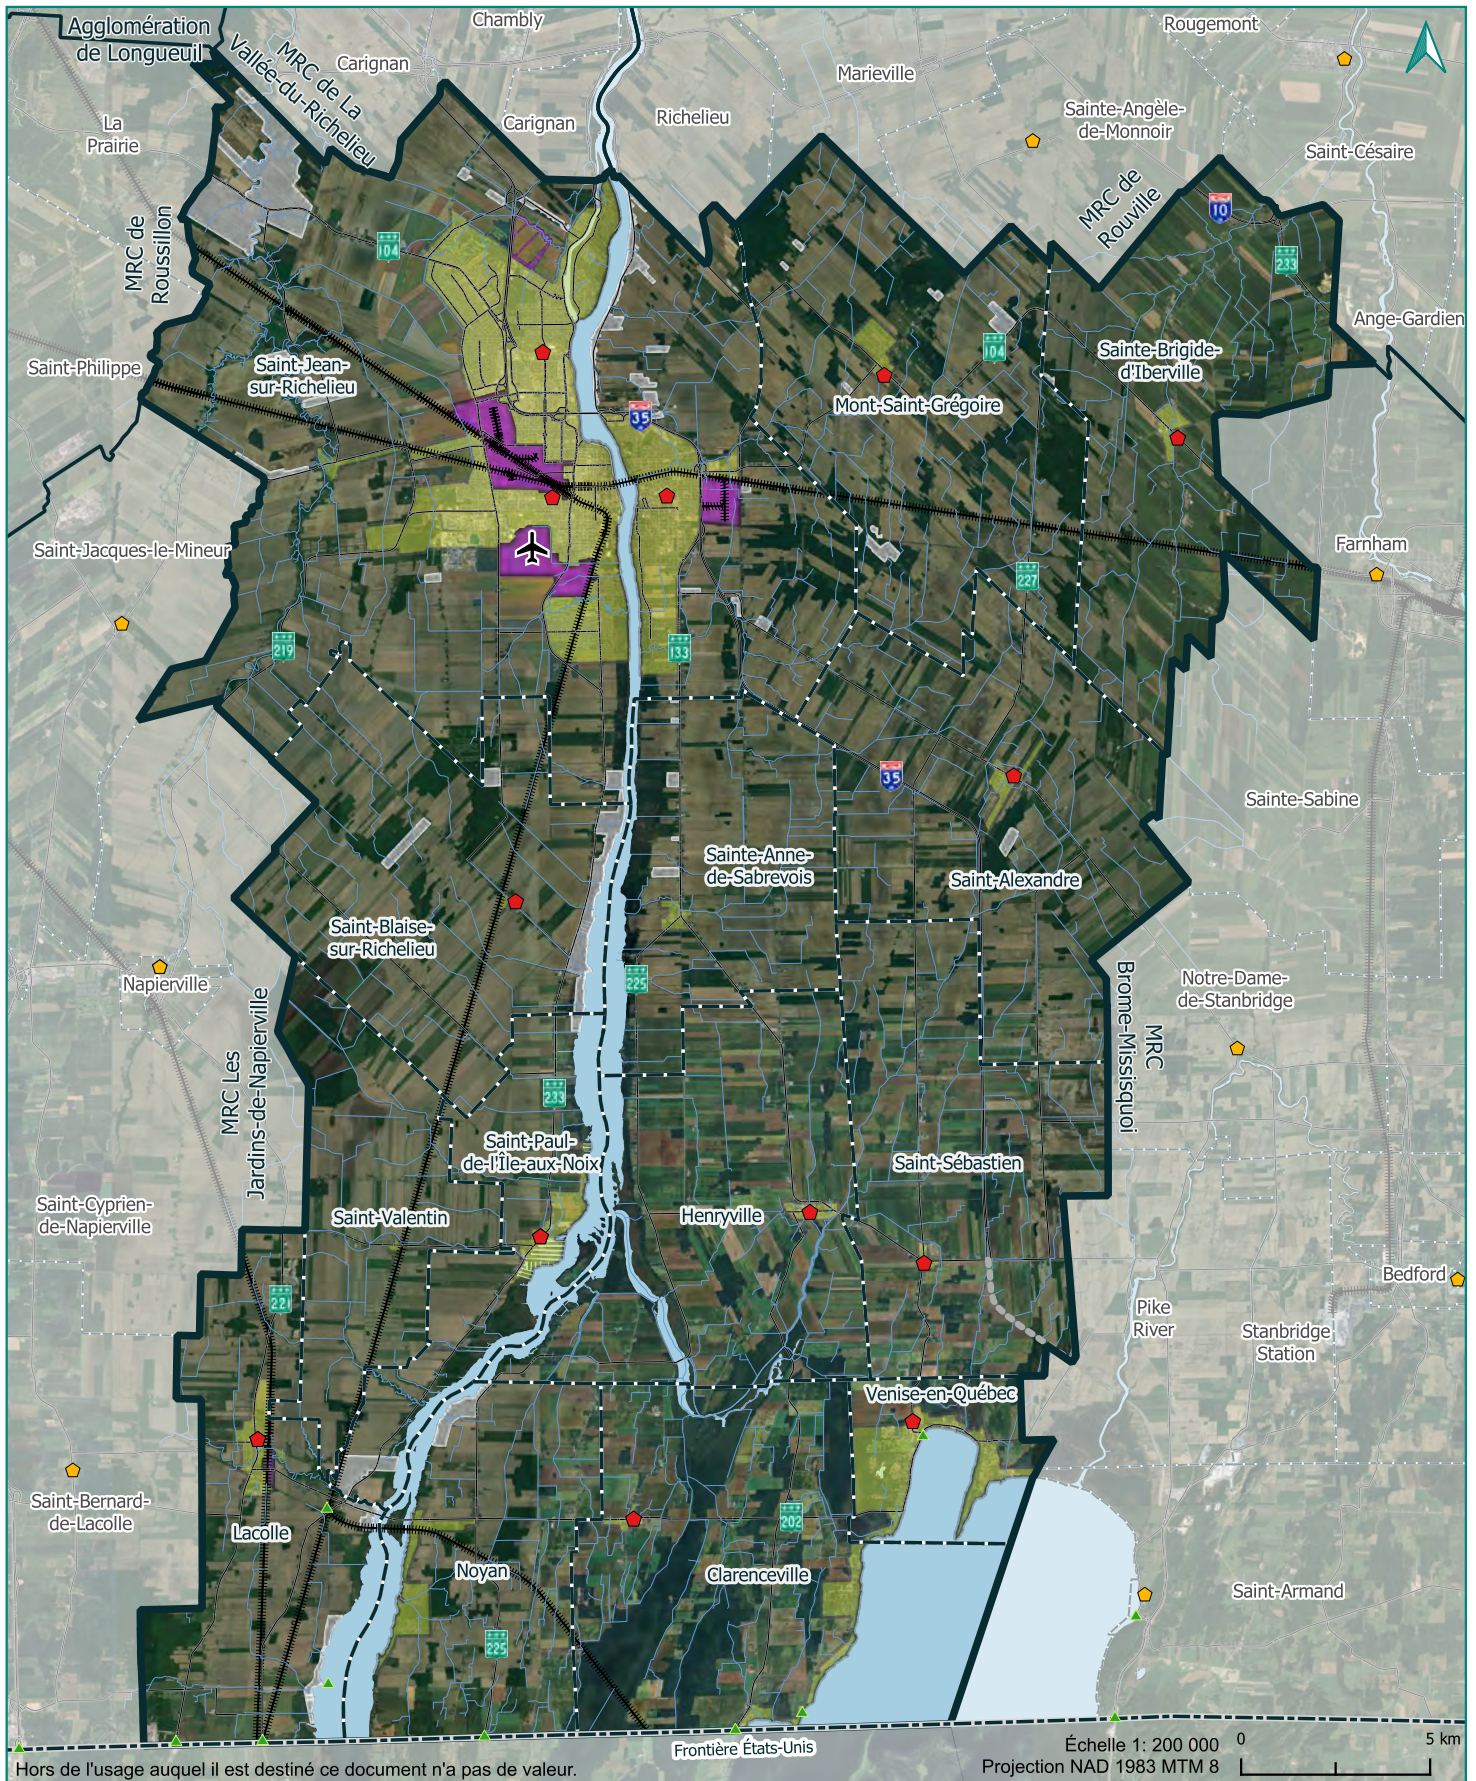

Carte 1 : MRC du Haut-Richelieu : 14 municipalités

Hors de l'usage auquel il est destiné ce document n'a pas de valeur.

Frontière États-Unis

Échelle 1 : 200 000 0 5 km
Projection NAD 1983 MTM 8

Réalisation : Isabelle Houle
Vérification : Michelle Chabot
Format papier : 8,5 x 11 po
Date : 30-04-2024

- ◆ Caserne MRCHR
- ◆ Caserne hors MRCHR
- ✈ Aéroport
- ▲ Douane
- Frontière États-Unis
- Voie ferrée
- Réseau routier
- Prolongement A-35
- Cours d'eau
- Étendue d'eau
- Limite de la MRC
- Limite MRC voisine
- Limite municipale
- Périmètre d'urbanisation
- Affectation industrielle
- Secteur potentiel de développement industriel
- Zone de concentration de population hors pu

Sources : Adresses Québec 2023, Gouvernement du Québec 2023, MRCHR 2024.